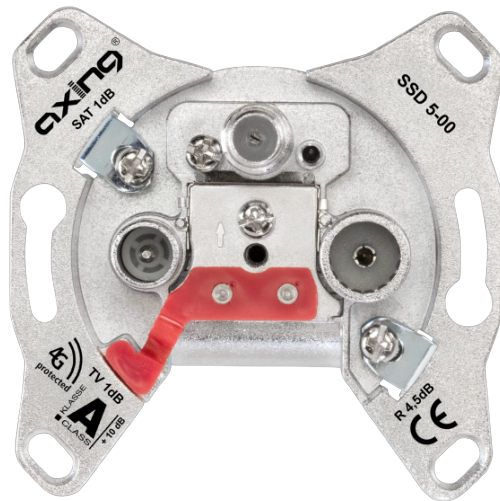

SSD 5-00 SAT-Stichleitungsdose 5...2200 MHz | CATV | SAT

- ✓ Klasse A (+10 dB) gemäß EN 50083-2
- ✓ Rückkanaltauglich 5...65 MHz
- ✓ Montagefreundlich
- ✓ Absetzmaß 8/13 mm
- ✓ Verlängerte F-Buchse
- ✓ Oberflächenveredelt
- ✓ Vodafone gelistet

Bestelldaten

Typ	SSD 5-00
Bst-Nr.	SSD00500
GTIN	7611682000894
PE	1
VE	1
EU-Zolltarifnummer	85291095

Technische Daten

Schirmungsmaß gemäß EN 50083-2	Klasse A (+ 10 dB)
Auskopplungsart	Filterschaltung/Richtkopplertechnik
Stamm	
Frequenzbereich Eingang	5...2200 MHz
Verwendbare Kabel (Innenleiter Aussendurchmesser)	0,63...1,13 mm 4,70...7,35 mm
TV-Anschluss	
Anschlussstyp	IEC-Stecker
Frequenzbereich	109...862 MHz 5...65 MHz
Anschlussdämpfung	≤1,5 dB
Radio-Anschluss	
Anschlussstyp	IEC-Buchse
Frequenzbereich	87,5 ... 108 MHz
Anschlussdämpfung	≤4,5 dB
SAT-Anschluss	
Anschlussstyp	F-Buchse
Frequenzbereich	950...2200 MHz
Anschlussdämpfung	≤1,5 dB
DC-Durchlass auf Stamm	ja
Allgemein	
Maße (B × H × T) ca.	68 × 68 × 39 mm
Gewicht	0,104 kg

Passende Produkte

[SZU 2-00 Abdeckung | TV/R/SAT | einteilig](#)

[TZU 1-00 Aufputzrahmen](#)

[SZU 2-10 Abdeckung | TV/R/SAT | zweiteilig](#)

[TZU 1-10 Aufputzrahmen](#)